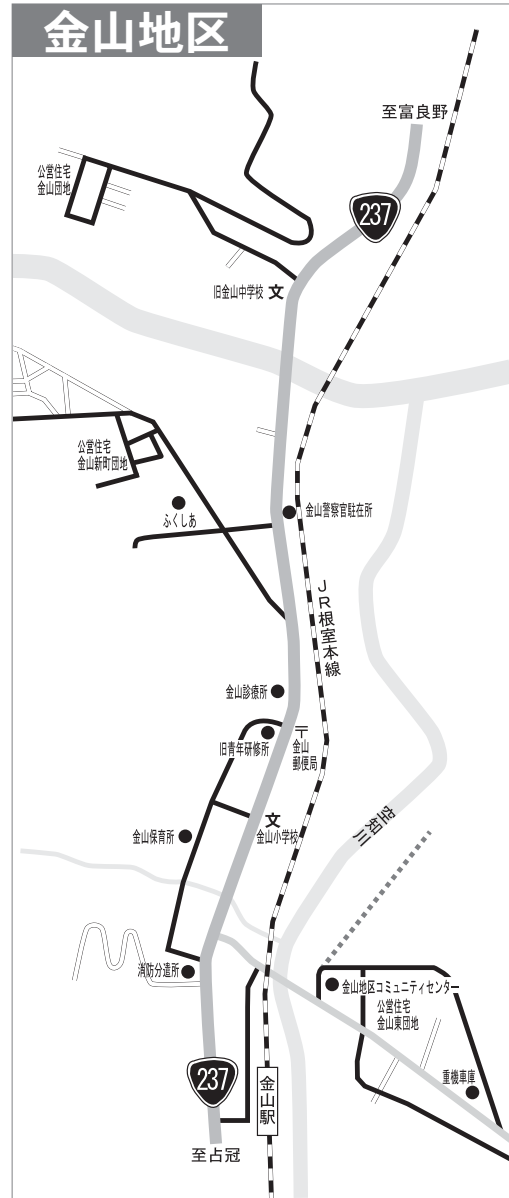

この冬を快適に過ごすために除雪作業に町民皆様のご協力をお願いします

「この冬の道道・町道除雪路線」

●問い合わせ先 ● 建設課土木係 ☎52-2179

“冬将軍”の到来を前に、この冬の除雪計画ができました。
 道道・町道における冬期交通網の確保については、地域のご要望に
 応えるよう、今年度も主要路線の常時除雪を行うほか、他の路線
 についても随時除雪を行う計画ではありますが、随時除雪路線は、常
 時除雪路線の作業が確保されたあと作業を行いますので、積雪の程
 度により、早急な路線確保ができない場合があります。また、事故
 防止のため、除雪作業は視界不良の吹雪時などには行いませんので、
 ご了承ください。

除雪作業の際には、車の路上駐車や物件の放置などが支障に
 なりますので、作業が円滑に行えるよう皆様のご協力をお願い
 いたします。

- ◎路上駐車は絶対にやめましょう
- ◎道路には物を置かないようにしましょう
- ◎道路脇での遊びは危険ですので絶対にやめましょう
- ◎排雪作業の際にはご協力をお願いします
- ◎道路に面した屋根には雪止めを設置しましょう
- ◎敷地内の雪は敷地内で処理するようにしましょう

○各地区担当業者

地区名	担当業者
北落合	きたおち除雪隊
落合	落合連合町内会地域部
幾寅	南富サポート(有)
東鹿越	
金山	まごころ企業組合
下金山	

常時除雪路線
■■■■■
随時除雪路線
■■■■
国 道
道 道

**路上駐車は
やめましょう**