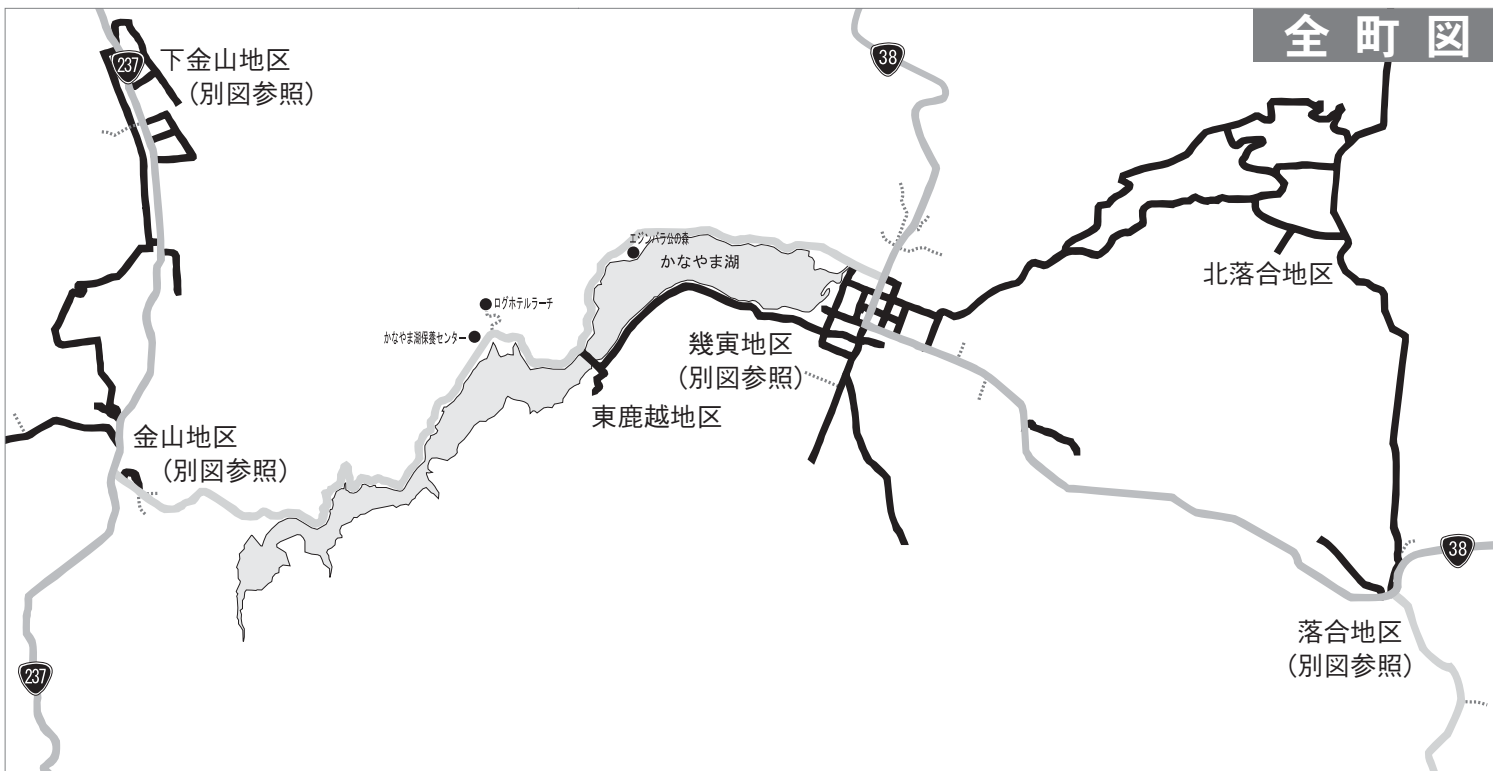

この冬を快適に過ごすために除雪作業に町民皆様のご協力をお願いします

「この冬の道道・町道除雪路線」

●問い合わせ先 ● 建設課土木係 ☎52-2179

“冬将軍”の到来を前に、この冬の除雪計画ができました。
 道道・町道における冬期交通網の確保については、地域のご要望に
 応えるよう、今年度も主要路線の常時除雪を行うほか、他の路線
 についても随時除雪を行う計画ではありますが、随時除雪路線は、常
 時除雪路線の作業が確保されたあと作業を行いますので、積雪の程
 度により、早急な路線確保ができない場合があります。また、事故
 防止のため、除雪作業は視界不良の吹雪時などには行いませんので、
 ご了承ください。

除雪作業の際には、車の路上駐車や物件の放置などが支障に
 なりますので、作業が円滑に行えるよう皆様のご協力をお願い
 いたします。

- ◎路上駐車は絶対にやめましょう
- ◎道路には物を置かないようにしましょう
- ◎道路脇での遊びは危険ですので絶対にやめましょう
- ◎排雪作業の際にはご協力をお願いします
- ◎道路に面した屋根には雪止めを設置しましょう
- ◎敷地内の雪は敷地内で処理するようにしましょう

○各地区担当業者

地区名	担当業者
北落合	きたおち除雪隊
落合	落合連合町内会地域部
幾寅	南富サポート(有)
東鹿越	
金山	まごころ企業組合
下金山	

常時除雪路線
■■■■■
随時除雪路線
■■■■
国 道
道 道

**路上駐車は
やめましょう**