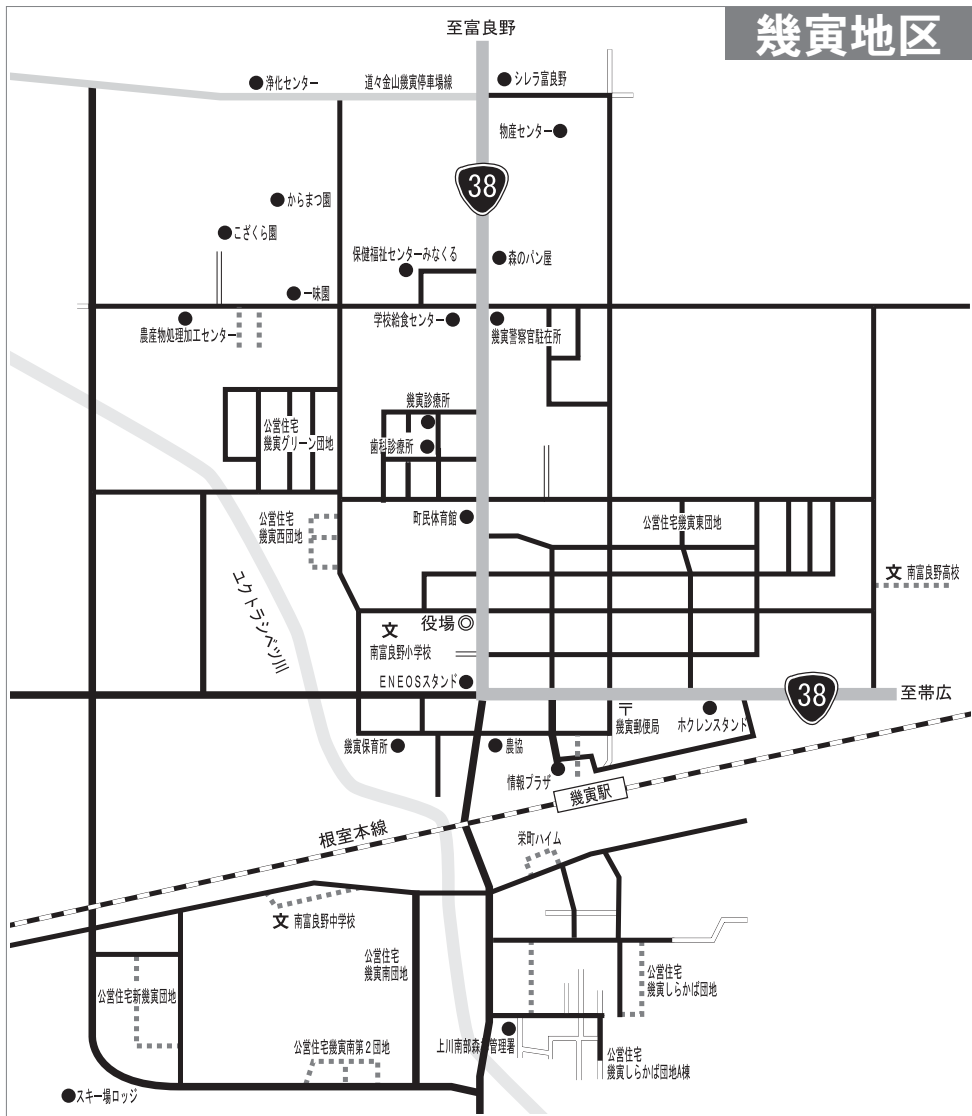

この冬を快適に過ごすために除雪作業に町民皆様のご協力をお願いします

「この冬の道道・町道除雪路線」

●問い合わせ先 ● 建設課土木係 ☎52-2179

“冬将軍”の到来を前に、この冬の除雪計画ができました。
 道道・町道における冬期交通網の確保については、地域のご要望に
 応えるよう、今年度も主要路線の常時除雪を行うほか、他の路線
 についても随時除雪を行う計画ではありますが、随時除雪路線は、常
 時除雪路線の作業が確保されたあと作業を行いますので、積雪の程
 度により、早急な路線確保ができない場合があります。また、事故
 防止のため、除雪作業は視界不良の吹雪時などには行いませんので、
 ご了承ください。

除雪作業の際には、車の路上駐車や物件の放置などが支障に
 なりますので、作業が円滑に行えるよう皆様のご協力をお願い
 いたします。

- ◎路上駐車は絶対にやめましょう
- ◎道路には物を置かないようにしましょう
- ◎道路脇での遊びは危険ですので絶対にやめましょう
- ◎排雪作業の際にはご協力をお願いします
- ◎道路に面した屋根には雪止めを設置しましょう
- ◎敷地内の雪は敷地内で処理するようにしましょう

○各地区担当業者

地区名	担当業者
北落合	きたおち除雪隊
落合	落合連合町内会地域部
幾寅	南富サポート(有)
東鹿越	
金山	まごころ企業組合
下金山	

常時除雪路線
■■■■■
随時除雪路線
■■■■
国 道
道 道

**路上駐車は
やめましょう**