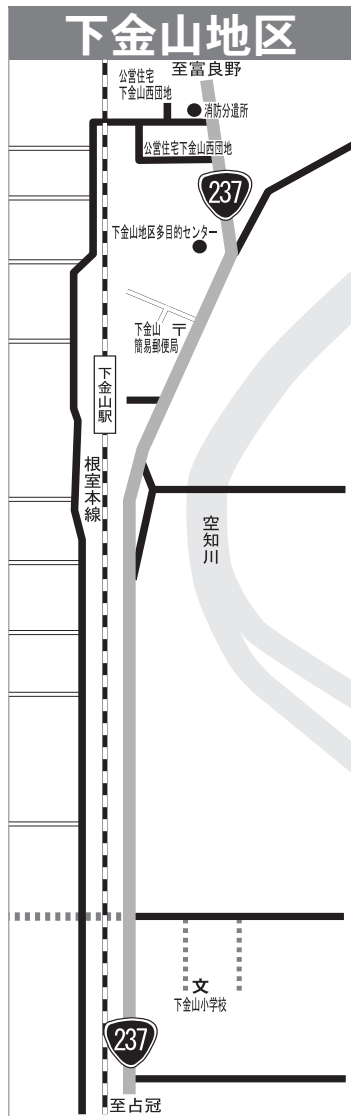

この冬を快適に過ごすために除雪作業に町民皆様のご協力をお願いします

「この冬の道道・町道除雪路線」

●問い合わせ先 ● 建設課土木係 ☎52-2179

“冬将軍”の到来を前に、この冬の除雪計画ができました。
 道道・町道における冬期交通網の確保については、地域のご要望に
 応えるよう、今年度も主要路線の常時除雪を行うほか、他の路線
 についても随時除雪を行う計画ではありますが、随時除雪路線は、常
 時除雪路線の作業が確保されたあと作業を行いますので、積雪の程
 度により、早急な路線確保ができない場合があります。また、事故
 防止のため、除雪作業は視界不良の吹雪時などには行いませんので、
 ご了承ください。

○各地区担当業者

地区名	担当業者
北落合	きたおち除雪隊
落合	落合連合町内会地域部
幾寅	南富サポート(有)
東鹿越	
金山	まごころ企業組合
下金山	

常時除雪路線
■■■■■
随時除雪路線
■■■■
国 道
道 道

**路上駐車は
やめましょう**