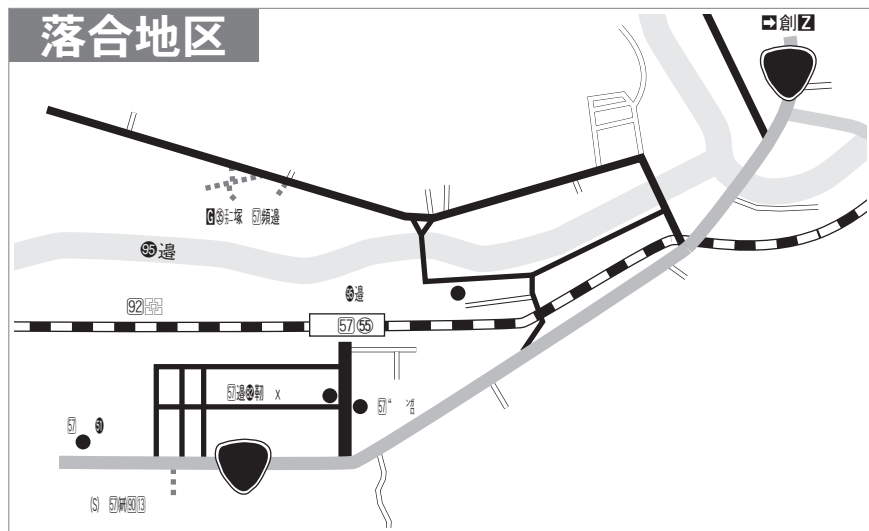

この冬を快適に過ごすために除雪作業に町民皆様のご協力をお願いします

「この冬の道道・町道除雪路線」

●問い合わせ先 ● 建設課土木係 ☎52-2179

“冬将軍”の到来を前に、この冬の除雪計画ができました。
 道道・町道における冬期交通網の確保については、地域のご要望に
 応えるよう、今年度も主要路線の常時除雪を行うほか、他の路線
 についても随時除雪を行う計画ではありますが、随時除雪路線は、常
 時除雪路線の作業が確保されたあと作業を行いますので、積雪の程
 度により、早急な路線確保ができない場合があります。また、事故
 防止のため、除雪作業は視界不良の吹雪時などには行いませんので、
 ご了承ください。

○各地区担当業者

地区名	担当業者
北落合	きたおち除雪隊
落合	落合連合町内会地域部
幾寅	南富サポート(有)
東鹿越	
金山	まごころ企業組合
下金山	

常時除雪路線
■■■■■
随時除雪路線
■■■■
国 道
道 道

**路上駐車は
やめましょう**