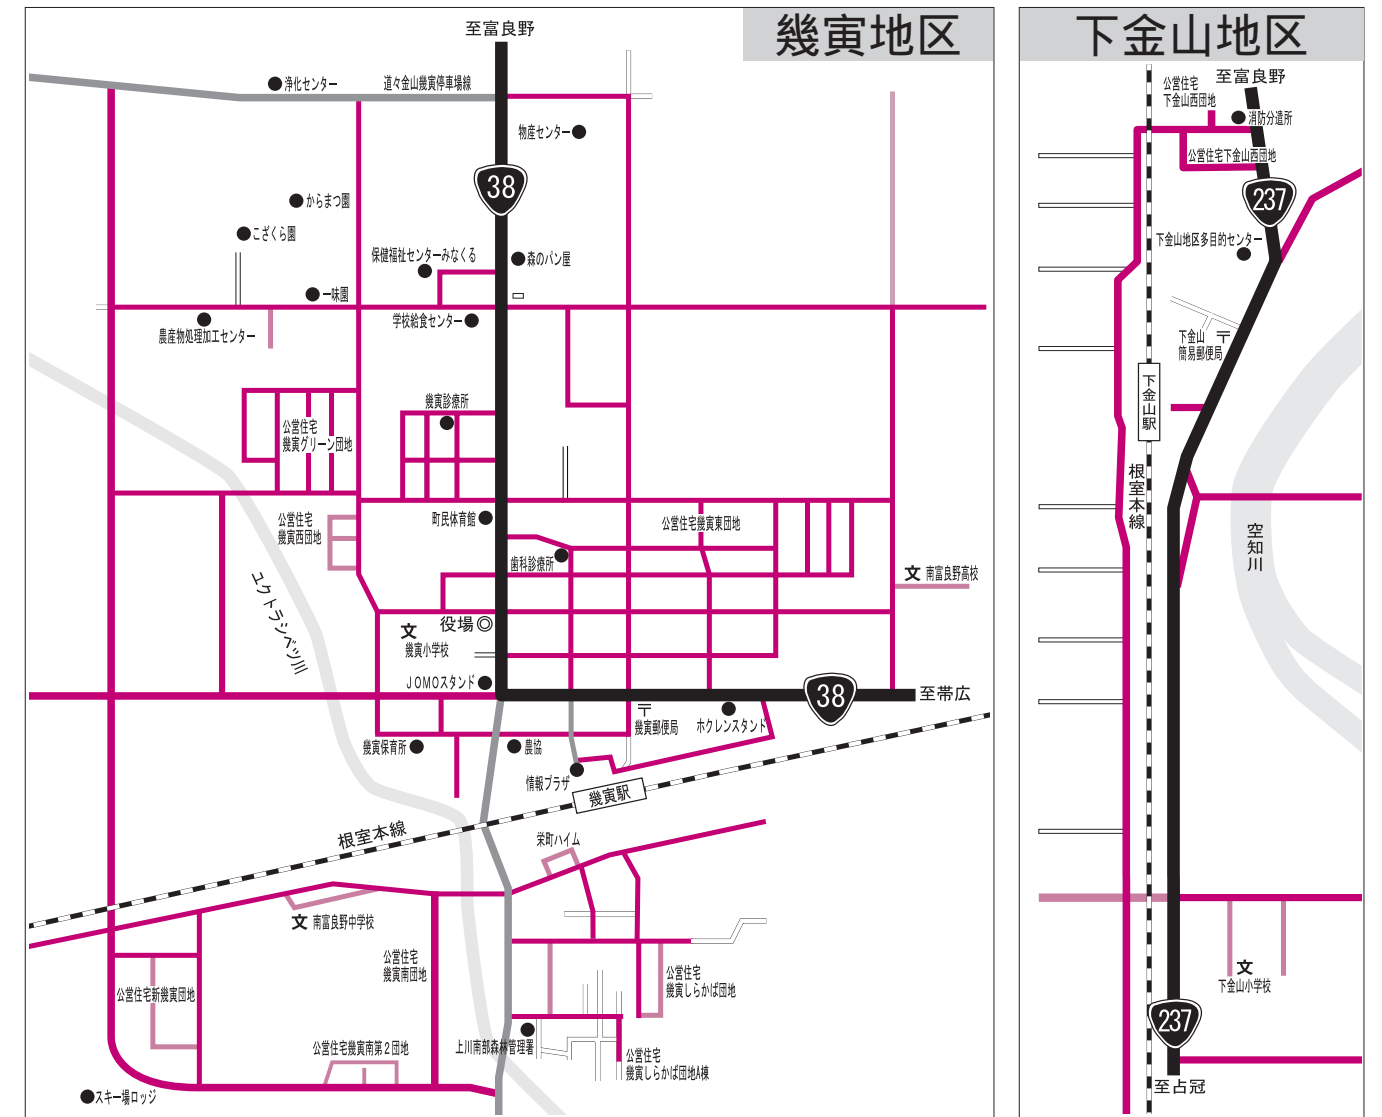

# この冬を快適に過ごすために 除雪作業に皆様のご協力を 「この冬の町道除雪路線」

建設課土木係 ☎52 2179

本格的な“冬将軍”の到来を前に、この冬の除雪計画ができました。町道における冬期交通網の確保については、地域のご要望に添えるよう、今年度も主要町道の常時除雪を行うほか、他の町道についても随時除雪を行う計画がありますが、随時除雪路線の除雪は、常時除雪路線の作業に余裕ができた時に限られますので、積雪の程度により、早急な路線確保ができない場合があります。また、事故防止のため、除雪作業は夜間や視界不良の吹雪時などには行いませんので、ご了承ください。

除雪作業の際には、車の路上駐車や物件の放置などが支障になりますので、作業が円滑に行えるよう皆様のご協力をお願いします。

路上駐車は絶対にやめましょう  
道路には物を置かないようにしましょう  
道路脇での遊びは危険ですので絶対にやめましょう  
排雪作業の際にはご協力をお願いします  
道路に面した屋根には雪止めを設置しましょう  
敷地内の雪は敷地内で処理するようにしましょう

**路上駐車はやめましょう**

	常時除雪路線
	随時除雪路線
	国 道
	道 道