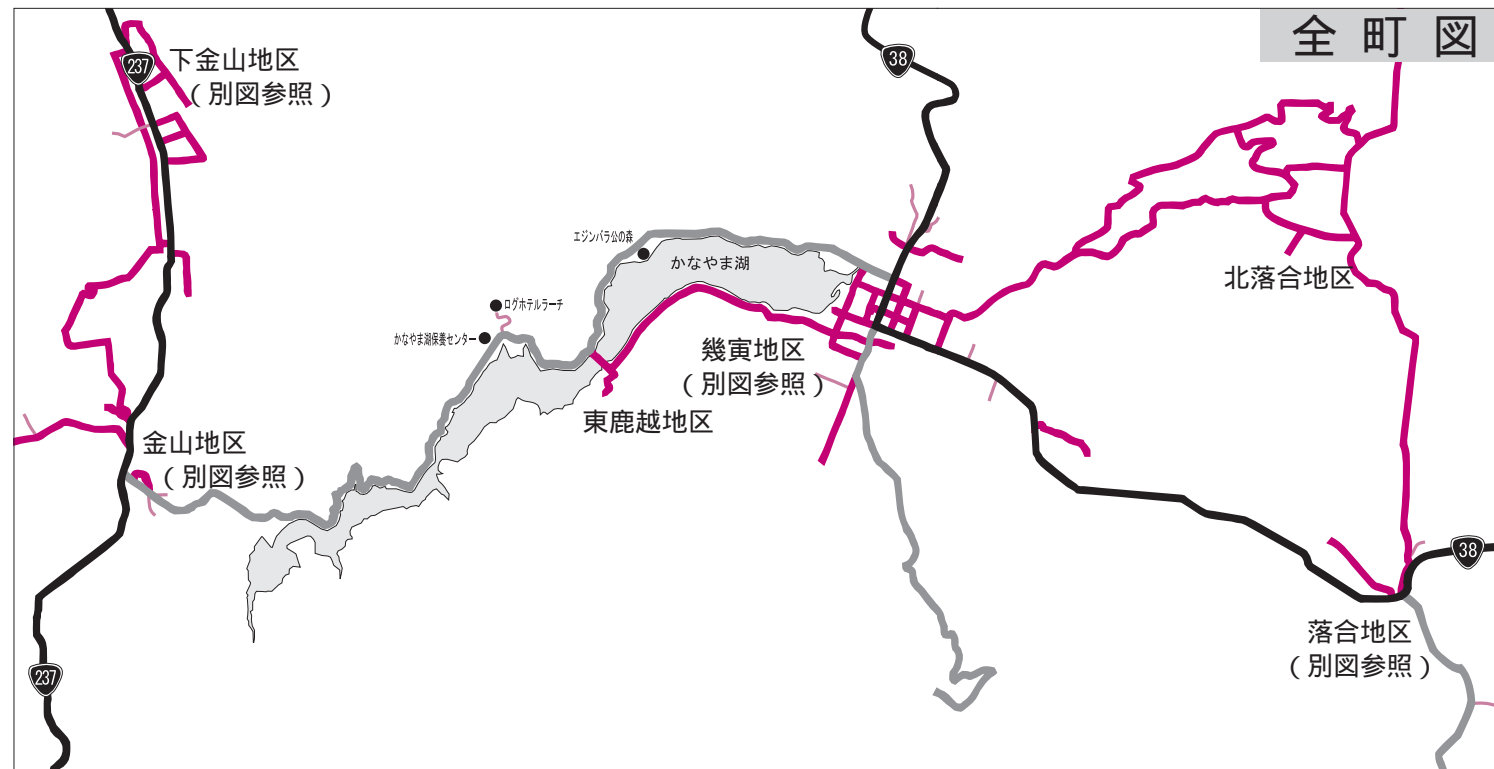

# この冬を快適に過ごすために 除雪作業に皆様のご協力を 「この冬の町道除雪路線」

建設課土木係 ☎52 2179

本格的な“冬将軍”の到来を前に、この冬の除雪計画ができました。町道における冬期交通網の確保については、地域のご要望に添えるよう、今年度も主要町道の常時除雪を行うほか、他の町道についても随時除雪を行う計画がありますが、随時除雪路線の除雪は、常時除雪路線の作業に余裕ができた時に限られますので、積雪の程度により、早急な路線確保ができない場合があります。また、事故防止のため、除雪作業は夜間や視界不良の吹雪時などには行いませんので、ご了承ください。

除雪作業の際には、車の路上駐車や物件の放置などが支障になりますので、作業が円滑に行えるよう皆様のご協力をお願いします。

路上駐車は絶対にやめましょう  
道路には物を置かないようにしましょう  
道路脇での遊びは危険ですので絶対にやめましょう  
排雪作業の際にはご協力をお願いします  
道路に面した屋根には雪止めを設置しましょう  
敷地内の雪は敷地内で処理するようにしましょう

**路上駐車はやめましょう**

	常時除雪路線
	随時除雪路線
	国 道
	道 道