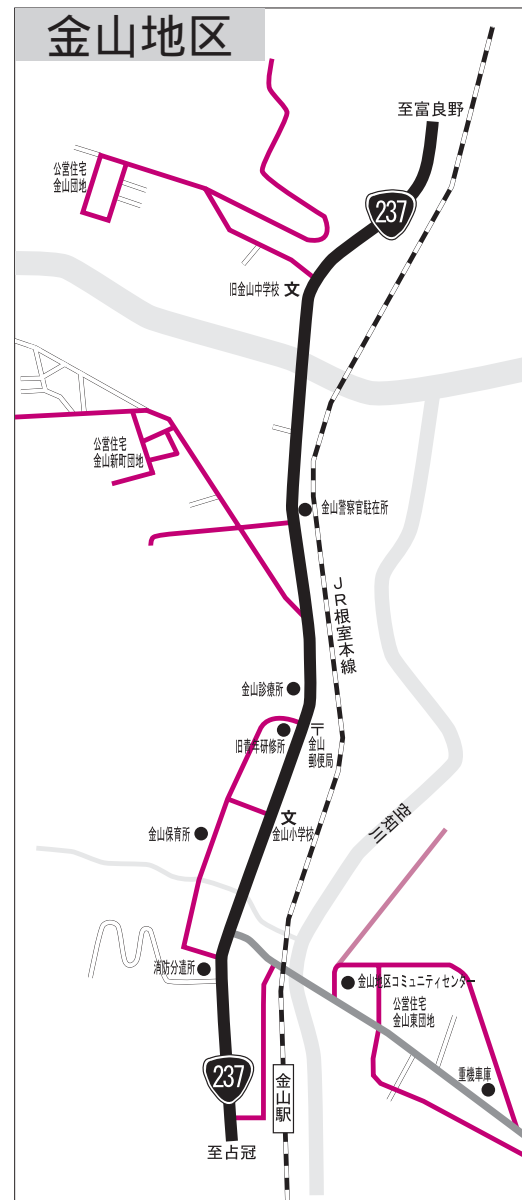

# この冬を快適に過ごすために 除雪作業に皆様のご協力を 「この冬の町道除雪路線」

建設課土木係 ☎52 2179

本格的な“冬将軍”の到来を前に、この冬の除雪計画ができました。町道における冬期交通網の確保については、地域のご要望に添えるよう、今年度も主要町道の常時除雪を行うほか、他の町道についても随時除雪を行う計画がありますが、随時除雪路線の除雪は、常時除雪路線の作業に余裕ができた時に限られますので、積雪の程度により、早急な路線確保ができない場合があります。また、事故防止のため、除雪作業は夜間や視界不良の吹雪時などには行いませんので、ご了承ください。

除雪作業の際には、車の路上駐車や物件の放置などが支障になりますので、作業が円滑に行えるよう皆様のご協力をお願いします。

路上駐車は絶対にやめましょう  
道路には物を置かないようにしましょう  
道路脇での遊びは危険ですので絶対にやめましょう  
排雪作業の際にはご協力をお願いします  
道路に面した屋根には雪止めを設置しましょう  
敷地内の雪は敷地内で処理するようにしましょう

**路上駐車はやめましょう**

	常時除雪路線
	随時除雪路線
	国 道
	道 道