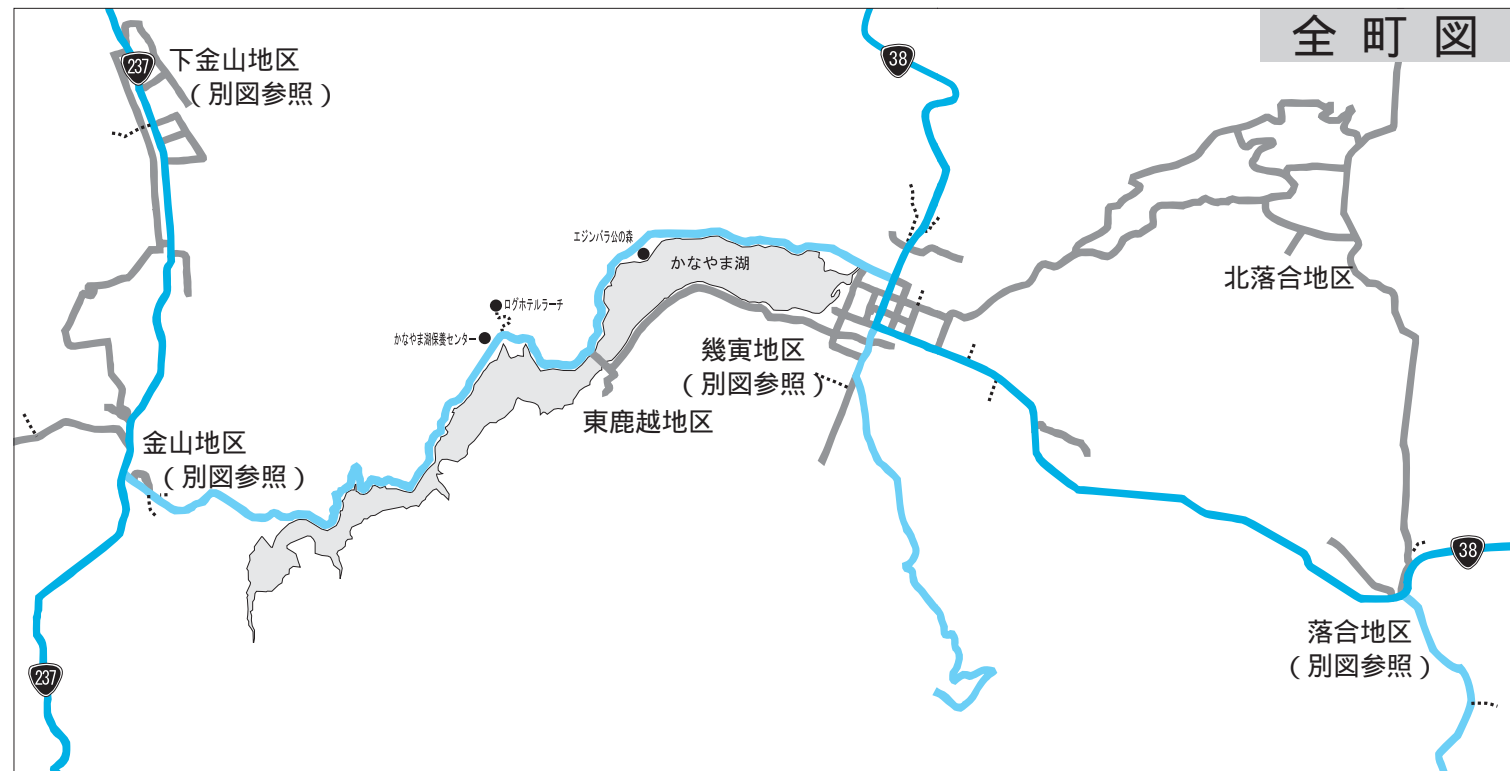

この冬を快適に過ごすために 除雪作業に皆様のご協力を 「この冬の町道除雪路線」

建設課土木係 ☎52 2179

本格的な“冬将軍”の到来を前に、この冬の除雪計画ができました。町道における冬期交通網の確保については、地域のご要望に添えるよう、今年度も主要町道の常時除雪を行うほか、他の町道についても随時除雪を行う計画がありますが、随時除雪路線の除雪は、常時除雪路線の作業に余裕ができた時に限られますので、積雪の程度により、早急な路線確保ができない場合があります。また、事故防止のため、除雪作業は夜間や視界不良の吹雪時などには行いませんので、ご了承ください。

除雪作業の際には、車の路上駐車や物件の放置などが支障になりますので、作業が円滑に行えるよう皆様のご協力をお願いします。

路上駐車は絶対にやめましょう。
道路には物を置かないようにしましょう。
道路脇での遊びは危険ですので絶対にやめましょう。
排雪作業の際にはご協力をお願いします。
道路に面した屋根には雪止めを設置しましょう。
敷地内の雪は敷地内で処理するようにしましょう。

路上駐車はやめましょう

	常時除雪路線
	随時除雪路線
	国 道
	道 道