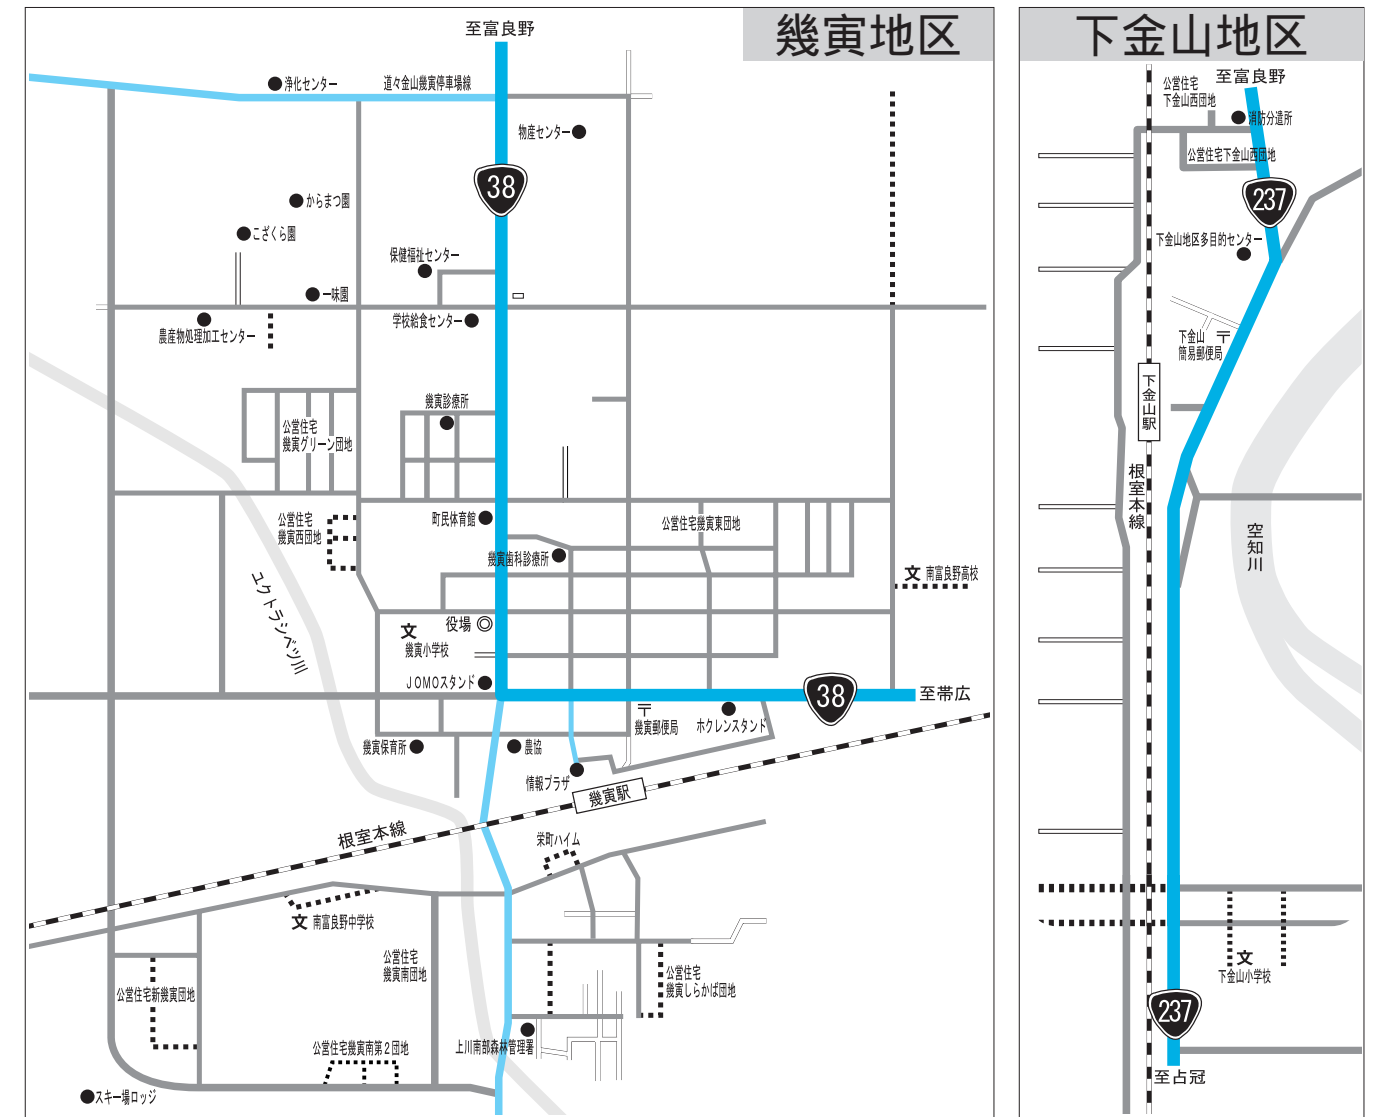

この冬を快適に過ごすために 除雪作業に皆様のご協力を 「この冬の町道除雪路線」

建設課土木係 ☎52 2179

本格的な“冬将軍”の到来を前に、この冬の除雪計画ができました。町道における冬期交通網の確保については、地域のご要望に添えるよう、今年度も主要町道の常時除雪を行うほか、他の町道についても随時除雪を行う計画がありますが、随時除雪路線の除雪は、常時除雪路線の作業に余裕ができた時に限られますので、積雪の程度により、早急な路線確保ができない場合があります。また、事故防止のため、除雪作業は夜間や視界不良の吹雪時などには行いませんので、ご了承ください。

除雪作業の際には、車の路上駐車や物件の放置などが支障になりますので、作業が円滑に行えるよう皆様のご協力をお願いします。

路上駐車は絶対にやめましょう。
道路には物を置かないようにしましょう。
道路脇での遊びは危険ですので絶対にやめましょう。
排雪作業の際にはご協力をお願いします。
道路に面した屋根には雪止めを設置しましょう。
敷地内の雪は敷地内で処理するようにしましょう。

路上駐車はやめましょう

	常時除雪路線
	随時除雪路線
	国 道
	道 道