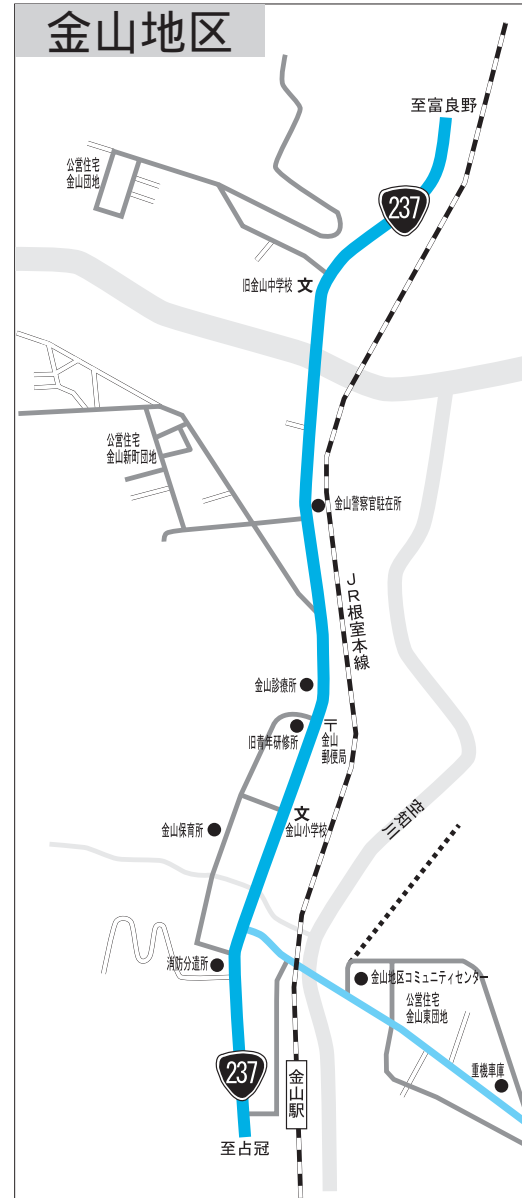

この冬を快適に過ごすために 除雪作業に皆様のご協力を 「この冬の町道除雪路線」

建設課土木係 ☎52 2179

本格的な“冬将軍”の到来を前に、この冬の除雪計画ができました。町道における冬期交通網の確保については、地域のご要望に添えるよう、今年度も主要町道の常時除雪を行うほか、他の町道についても随時除雪を行う計画がありますが、随時除雪路線の除雪は、常時除雪路線の作業に余裕ができた時に限られますので、積雪の程度により、早急な路線確保ができない場合があります。また、事故防止のため、除雪作業は夜間や視界不良の吹雪時などには行いませんので、ご了承ください。

除雪作業の際には、車の路上駐車や物件の放置などが支障になりますので、作業が円滑に行えるよう皆様のご協力をお願いします。

路上駐車は絶対にやめましょう。
道路には物を置かないようにしましょう。
道路脇での遊びは危険ですので絶対にやめましょう。
排雪作業の際にはご協力をお願いします。
道路に面した屋根には雪止めを設置しましょう。
敷地内の雪は敷地内で処理するようにしましょう。

路上駐車はやめましょう

	常時除雪路線
	随時除雪路線
	国 道
	道 道